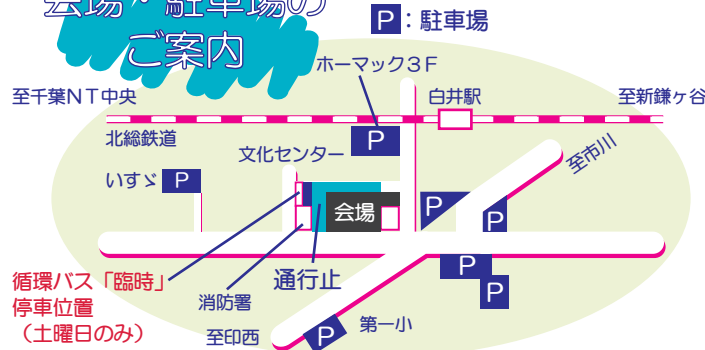

柏レイソルが23日(日) やってくる!

レイソル2選手
サイン会!

1人は白井市出身の兵働選手の予定です。
 (都合により変更になる場合があります。)

14時00分から、舞台において
 Jリーグにて活躍中の柏レイソル2選手が
 来場しサイン会・グッズ抽選会を行います。

希望者は、23日午前9時30分から
 舞台テント横にて200名に抽選券を配布します。
 内先着100名にはサイン会券付きになります。

※都合によりトークショー・サイン会・グッズ
 抽選会は中止になる場合があります。

(選手については、柏レイソルホームページにて)
<http://www.reysol.co.jp/>

(一昨年の様子)

会場案内図

文化センター

会場・駐車場の ご案内

[通行止]のお知らせ

市役所周辺道路は、ふるさとまつり開催に伴い10月22日(土)、23日(日)午前9時から午後4時までの間、白井消防署脇から市役所裏側の図書館駐車場入口まで[通行止]となります。
事故防止を図るため、ご協力をお願いします。

- ※雨天の場合は、催し物等について、一部変更や中止となる場合があります。
- ※一般駐車場は午前8:30以降となります。
- ※ホームマーク白井店3F・いすゞ自動車駐車場は午前9:00以降となります。
- ※天候により第一小学校駐車場は使用できません。

仮設トイレ

こどもコーナー

- ミニ電車(無料)
 - ふあふあトランポリン(100円)
- ※諸事情によりお断りする場合があります

休憩所

米まつり

- もちの無料配布
- 五目おこわの試食(土)
- 太巻寿司の試食(日)
- 牛乳無料配布(土)
- 豚汁無料配布(日)

案内看板

JRAコーナー